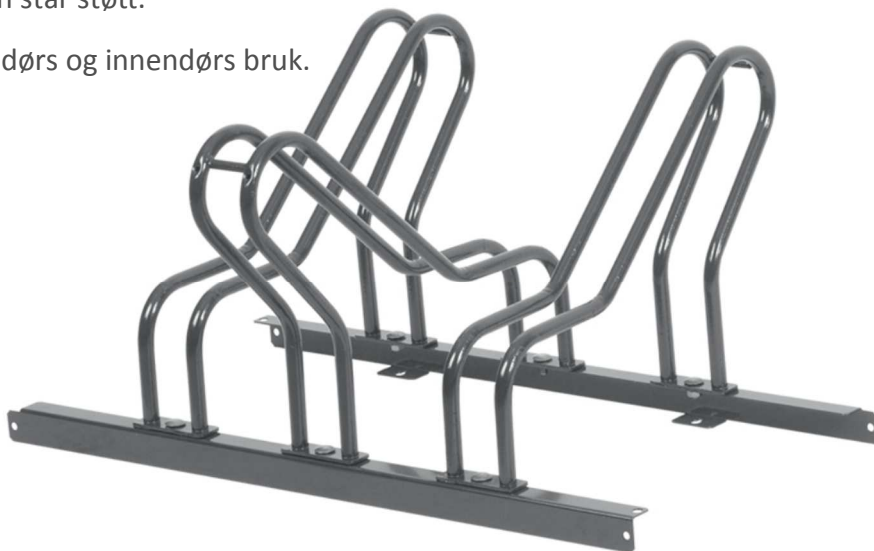

Midthaugs sykkelstativ er funksjonelle og fleksible med individuell regulering av vinkel og mulighet for veggmontering.

OM SYKKELSTATIVENE FRA MIDTHAUG

Sykkelstativene er produsert i varmforsinket og pulverlakkert stål i grå utførelse som standard farge. På forespørsel kan vi også levere i andre farger etter kundens ønske.

Midthaug sykkelstativ passer til de fleste sykler med dekkbredde opp til 56 mm, dvs. de fleste offroadsykler.

Midthaug har i mer enn 30 år levert robuste og plasseffektive sykkelstativ, av høy kvalitet.

Når behovet dukker opp, kan Midthaugs standard sykkelstativ ettermonteres med ekstra bøyler i motsatt retning.

Midthaug sykkelstativ sikrer at sykkelen står støtt.

Stativene passer like godt til både utendørs og innendørs bruk.