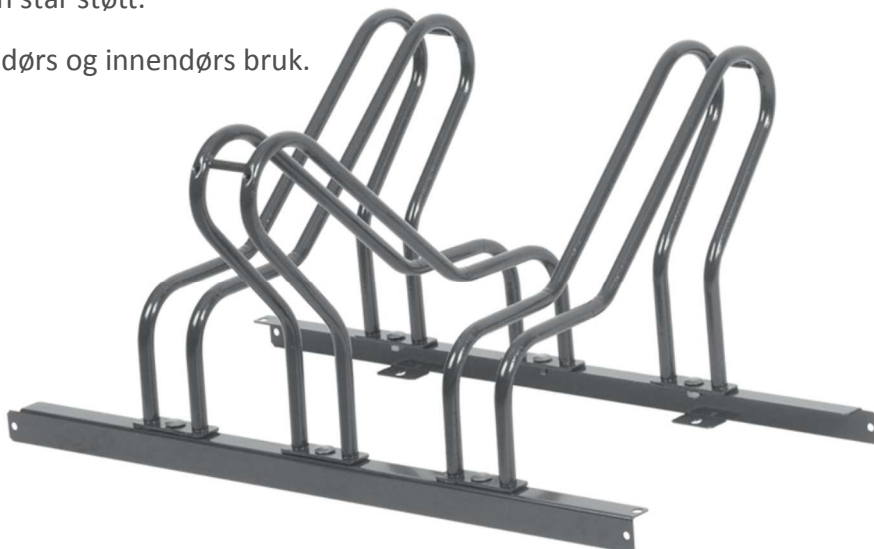

Midthaugs sykkelstativ er funksjonelle og fleksible med individuell regulering av vinkel og mulighet for veggmontering.

OM SYKKELSTATIVENE FRA MIDTHAUG

Sykkelstativene er produsert i varmforsinket og pulverlakkert stål i grå utførelse som standard farge. På forespørsel kan vi også levere i andre farger etter kundens ønske.

Midthaug sykkelstativ passer til de fleste sykler med dekkbredde opp til 56 mm, dvs. de fleste offroadsykler.

Midthaug har i mer enn 30 år levert robuste og plasseffektive sykkelstativ, av høy kvalitet.

Når behovet dukker opp, kan Midthaugs standard sykkelstativ ettermonteres med ekstra bøyler i motsatt retning.

Midthaug sykkelstativ sikrer at sykkelen står støtt.

Stativene passer like godt til både utendørs og innendørs bruk.